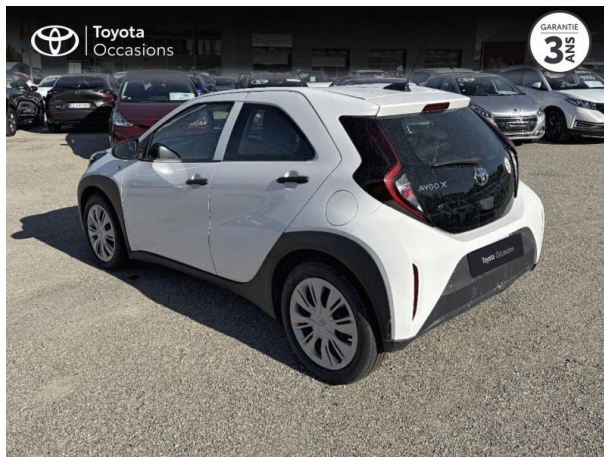

TOYOTA AYGO X 1.0 VVT-I 72CH ACTIVE BUSINESS D'OCCASION

Occasion TOYOTA Aygo X

1.0 VVT-i 72ch Active Business

Toyota Avignon

04 90 13 42 42

Prix :

12 290 €

Un crédit vous engage et doit être remboursé. Vérifiez vos capacités de remboursement avant de vous engager.

Caractéristiques du véhicule

Kilométrage : 16 678 km

Nombre de portes : 5 portes

Puissance réelle : 72 ch

Année : 2023

Énergie : Essence

Puissance fiscale : 4 CV

Boîte de vitesse : Manuelle

Couleur : Blanc

Carrosserie : Berline

Garantie : Label Toyota Occasions 36 mois TFR 36 mois

Équipements de série

2 Haut parleurs, ABS, AFIL, Aide au démarrage en côte, Airbag conducteur, Airbag passager, Airbags latéraux avant, Airbags rideaux AV et AR, Appel d'Urgence Localisé, Assistance de maintien de trajectoire, Bacs de portes avant, Banquette 50/50, Banquette AR rabattable, Becquet arrière, Blanc Pur, Capteur de luminosité, Clim manuelle, Commandes du système audio au volant, Compte tours, Contrôle de Traction, Détecteur de sous-gonflage, EBD, Ecran multifonction couleur, Enjoliveurs, ESP, Feux de jour à LED, Filtre à Pollen, Fixations Isofix aux places arrières, Kit mains-libres Bluetooth, Lampe de coffre, Ordinateur de bord, Phares halogènes, Pommeau de levier vitesse en cuir, Porte-gobelets arrière, Porte-gobelets avant, Prise 12V, Radio, Radio numérique DAB, Reconnaissance panneaux de signalisation, Régulateur de vitesse et de distance, Rétroviseurs dégivrants, Rétroviseurs électriques, Services connectés, Système d'éclairage intelligent, Système de prévention des collisions, Système de prévention des écarts, Témoin de bouclage des ceintures AV, Témoin de perte de pression pneumatique, Tissu Noir, Verrouillage centralisé à distance, Verrouillage centralisé des portes, Vitres avant électriques, Volant multifonction, Volant réglable en hauteur