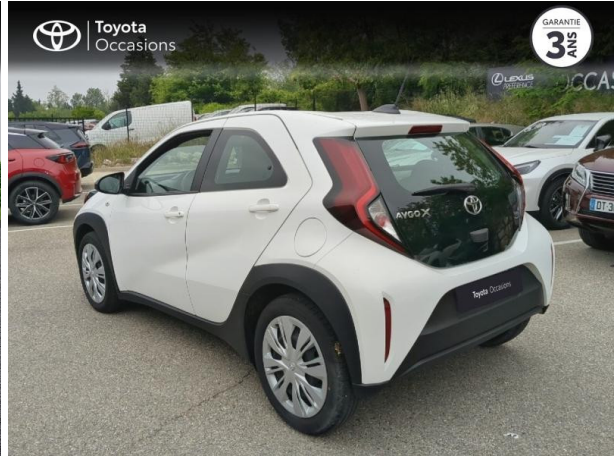

TOYOTA AYGO X 1.0 VVT-I 72CH DYNAMIC MY24 D'OCCASION

Occasion TOYOTA Aygo X

1.0 VVT-i 72ch Dynamic MY24

Toyota Avignon

04 90 13 42 42

Prix :

13 990 €

Un crédit vous engage et doit être remboursé. Vérifiez vos capacités de remboursement avant de vous engager.

Caractéristiques du véhicule

Kilométrage : 13 392 km

Nombre de portes : 5 portes

Puissance réelle : 72 ch

Année : 2024

Énergie : Essence

Puissance fiscale : 4 CV

Boîte de vitesse : Manuelle

Couleur : Blanc

Carrosserie : Berline

Garantie : Label Toyota Occasions 36 mois TFR 36 mois

Équipements de série

4 Haut parleurs, ABS, AFIL, Aide au démarrage en côte, Airbag conducteur, Airbag passager, Airbags latéraux avant, Airbags rideaux, Airbags rideaux AR, Appel d'Urgence Localisé, Arrêt et redémarrage auto. du moteur, Assistance de maintien de trajectoire, Bacs de portes avant, Banquette 50/50, Banquette AR rabattable, Becquet arrière, Blanc Pur, Caméra de recul, Capteur de luminosité, Clim manuelle, Commandes du système audio au volant, Compte tours, Détecteur de sous-gonflage, EBD, Ecran multifonction couleur, Ecran tactile, Enjoliveurs, ESP, Feux de jour à LED, Feux de route automatiques, Filtre à Pollen, Fixations Isofix aux places arrières, Fonction MP3, Interface Media, Kit mains-libres Bluetooth, Lampe de coffre, Limiteur de vitesse, Ordinateur de bord, Phares halogènes, Poignées ton carrosserie, Pommeau de levier de vitesse métal, Pommeau de levier vitesse en cuir, Porte-gobelets arrière, Porte-gobelets avant, Prise 12V, Prise auxiliaire de connexion audio, Prise USB, Radio, Radio numérique DAB, Reconnaissance panneaux de signalisation, Régulateur de vitesse et de distance, Rétroviseurs dégivrants, Rétroviseurs électriques, Services connectés, Siège conducteur réglable en hauteur, Système d'éclairage intelligent, Système de prévention des collisions, Tissu Noir, Verrouillage centralisé à distance, Vitres avant électriques, Volant cuir, Volant multifonction, Volant réglable en hauteur