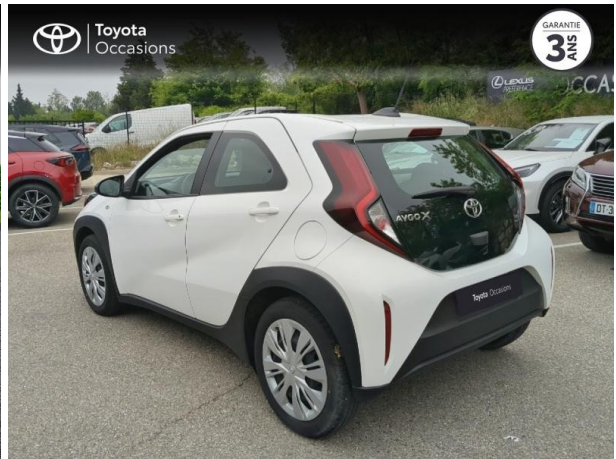

TOYOTA AYGO X 1.0 VVT-I 72CH DYNAMIC MY24 D'OCCASION

Occasion TOYOTA Aygo X

1.0 VVT-i 72ch Dynamic MY24

Toyota Avignon

04 90 13 42 42

Prix :

13 490 €

Un crédit vous engage et doit être remboursé. Vérifiez vos capacités de remboursement avant de vous engager.

Caractéristiques du véhicule

Kilométrage : 16 779 km

Nombre de portes : 5 portes

Puissance réelle : 72 ch

Année : 2024

Énergie : Essence

Puissance fiscale : 4 CV

Boîte de vitesse : Manuelle

Couleur : Blanc

Carrosserie : Berline

Garantie : Label Toyota Occasions 36 mois TFR 36 mois

Équipements de série

4 Haut parleurs, ABS, AFIL, Aide au démarrage en côte, Airbag conducteur, Airbag passager, Airbags latéraux avant, Airbags rideaux, Airbags rideaux AR, Appel d'Urgence Localisé, Arrêt et redémarrage auto. du moteur, Assistance de maintien de trajectoire, Bacs de portes avant, Banquette 50/50, Banquette AR rabattable, Becquet arrière, Blanc Pur, Caméra de recul, Capteur de luminosité, Clim manuelle, Commandes du système audio au volant, Compte tours, Détecteur de sous-gonflage, EBD, Ecran multifonction couleur, Ecran tactile, Enjoliveurs, ESP, Feux de jour à LED, Feux de route automatiques, Filtre à Pollen, Fixations Isofix aux places arrières, Fonction MP3, Interface Media, Kit mains-libres Bluetooth, Lampe de coffre, Limiteur de vitesse, Ordinateur de bord, Phares halogènes, Poignées ton carrosserie, Pommeau de levier de vitesse métal, Pommeau de levier vitesse en cuir, Porte-gobelets arrière, Porte-gobelets avant, Prise 12V, Prise auxiliaire de connexion audio, Prise USB, Radio, Radio numérique DAB, Reconnaissance panneaux de signalisation, Régulateur de vitesse et de distance, Rétroviseurs dégivrants, Rétroviseurs électriques, Services connectés, Siège conducteur réglable en hauteur, Système d'éclairage intelligent, Système de prévention des collisions, Tissu Noir, Verrouillage centralisé à distance, Vitres avant électriques, Volant cuir, Volant multifonction, Volant réglable en hauteur