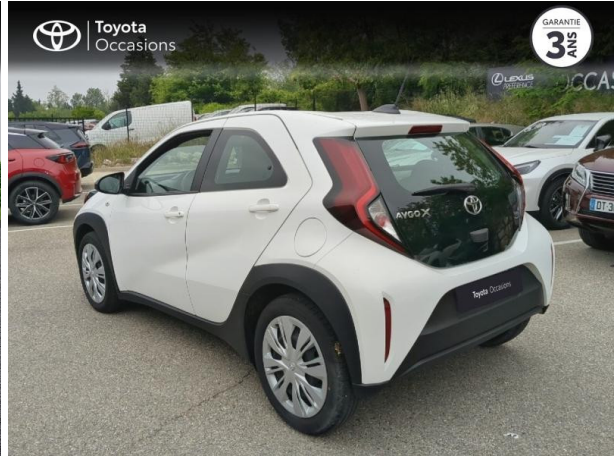

TOYOTA AYGO X 1.0 VVT-I 72CH DYNAMIC MY24 D'OCCASION

Occasion TOYOTA Aygo X

1.0 VVT-i 72ch Dynamic MY24

Toyota Avignon

04 90 13 42 42

Prix :

13 990 €

Un crédit vous engage et doit être remboursé. Vérifiez vos capacités de remboursement avant de vous engager.

Caractéristiques du véhicule

Kilométrage : 21 452 km

Nombre de portes : 5 portes

Puissance réelle : 72 ch

Année : 2024

Énergie : Essence

Puissance fiscale : 4 CV

Boîte de vitesse : Manuelle

Couleur : Blanc

Carrosserie : Berline

Garantie : Label Toyota Occasions 36 mois TFR 36 mois

Équipements de série

4 Haut parleurs, ABS, AFIL, Aide au démarrage en côte, Airbag conducteur, Airbag passager, Airbags latéraux avant, Airbags rideaux, Airbags rideaux AR, Appel d'Urgence Localisé, Arrêt et redémarrage auto. du moteur, Assistance de maintien de trajectoire, Bacs de portes avant, Banquette 50/50, Banquette AR rabattable, Becquet arrière, Blanc Pur, Caméra de recul, Capteur de luminosité, Clim manuelle, Commandes du système audio au volant, Compte tours, Détecteur de sous-gonflage, EBD, Ecran multifonction couleur, Ecran tactile, Enjoliveurs, ESP, Feux de jour à LED, Feux de route automatiques, Filtre à Pollen, Fixations Isofix aux places arrières, Fonction MP3, Interface Media, Kit mains-libres Bluetooth, Lampe de coffre, Limiteur de vitesse, Ordinateur de bord, Phares halogènes, Poignées ton carrosserie, Pommeau de levier de vitesse métal, Pommeau de levier vitesse en cuir, Porte-gobelets arrière, Porte-gobelets avant, Prise 12V, Prise auxiliaire de connexion audio, Prise USB, Radio, Radio numérique DAB, Reconnaissance panneaux de signalisation, Régulateur de vitesse et de distance, Rétroviseurs dégivrants, Rétroviseurs électriques, Services connectés, Siège conducteur réglable en hauteur, Système d'éclairage intelligent, Système de prévention des collisions, Tissu Noir, Verrouillage centralisé à distance, Vitres avant électriques, Volant cuir, Volant multifonction, Volant réglable en hauteur