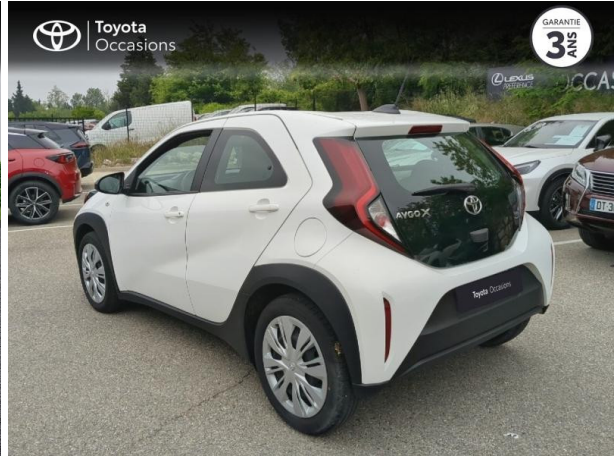

TOYOTA AYGO X 1.0 VVT-I 72CH DYNAMIC MY24 D'OCCASION

Occasion TOYOTA Aygo X

1.0 VVT-i 72ch Dynamic MY24

Toyota Avignon

04 90 13 42 42

Prix :

13 490 €

Un crédit vous engage et doit être remboursé. Vérifiez vos capacités de remboursement avant de vous engager.

Caractéristiques du véhicule

Kilométrage : 20 350 km

Nombre de portes : 5 portes

Puissance réelle : 72 ch

Année : 2024

Énergie : Essence

Puissance fiscale : 4 CV

Boîte de vitesse : Manuelle

Couleur : Blanc

Carrosserie : Berline

Garantie : Label Toyota Occasions 36 mois TFR 36 mois

Équipements de série

4 Haut parleurs, ABS, AFIL, Aide au démarrage en côte, Airbag conducteur, Airbag passager, Airbags latéraux avant, Airbags rideaux, Airbags rideaux AR, Appel d'Urgence Localisé, Arrêt et redémarrage auto. du moteur, Assistance de maintien de trajectoire, Bacs de portes avant, Banquette 50/50, Banquette AR rabattable, Becquet arrière, Blanc Pur, Caméra de recul, Capteur de luminosité, Clim manuelle, Commandes du système audio au volant, Compte tours, Détecteur de sous-gonflage, EBD, Ecran multifonction couleur, Ecran tactile, Enjoliveurs, ESP, Feux de jour à LED, Feux de route automatiques, Filtre à Pollen, Fixations Isofix aux places arrières, Fonction MP3, Interface Media, Kit mains-libres Bluetooth, Lampe de coffre, Limiteur de vitesse, Ordinateur de bord, Phares halogènes, Poignées ton carrosserie, Pommeau de levier de vitesse métal, Pommeau de levier vitesse en cuir, Porte-gobelets arrière, Porte-gobelets avant, Prise 12V, Prise auxiliaire de connexion audio, Prise USB, Radio, Radio numérique DAB, Reconnaissance panneaux de signalisation, Régulateur de vitesse et de distance, Rétroviseurs dégivrants, Rétroviseurs électriques, Services connectés, Siège conducteur réglable en hauteur, Système d'éclairage intelligent, Système de prévention des collisions, Tissu Noir, Verrouillage centralisé à distance, Vitres avant électriques, Volant cuir, Volant multifonction, Volant réglable en hauteur