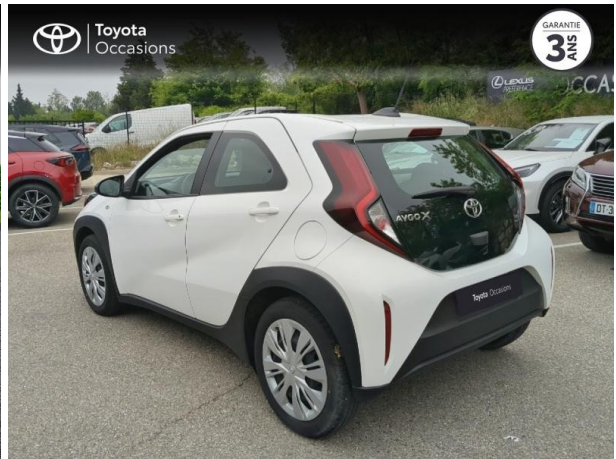

TOYOTA AYGO X 1.0 VVT-I 72CH DYNAMIC MY24 D'OCCASION

Occasion TOYOTA Aygo X

1.0 VVT-i 72ch Dynamic MY24

Toyota Avignon

04 90 13 42 42

Prix :

13 490 €

Un crédit vous engage et doit être remboursé. Vérifiez vos capacités de remboursement avant de vous engager.

Caractéristiques du véhicule

Kilométrage : 18 258 km

Nombre de portes : 5 portes

Puissance réelle : 72 ch

Année : 2024

Énergie : Essence

Puissance fiscale : 4 CV

Boîte de vitesse : Manuelle

Couleur : Blanc

Carrosserie : Berline

Garantie : Label Toyota Occasions 36 mois TFR 36 mois

Équipements de série

4 Haut parleurs, ABS, AFIL, Aide au démarrage en côte, Airbag conducteur, Airbag passager, Airbags latéraux avant, Airbags rideaux, Airbags rideaux AR, Appel d'Urgence Localisé, Arrêt et redémarrage auto. du moteur, Assistance de maintien de trajectoire, Bacs de portes avant, Banquette 50/50, Banquette AR rabattable, Becquet arrière, Blanc Pur, Caméra de recul, Capteur de luminosité, Clim manuelle, Commandes du système audio au volant, Compte tours, Détecteur de sous-gonflage, EBD, Ecran multifonction couleur, Ecran tactile, Enjoliveurs, ESP, Feux de jour à LED, Feux de route automatiques, Filtre à Pollen, Fixations Isofix aux places arrières, Fonction MP3, Interface Media, Kit mains-libres Bluetooth, Lampe de coffre, Limiteur de vitesse, Ordinateur de bord, Phares halogènes, Poignées ton carrosserie, Pommeau de levier de vitesse métal, Pommeau de levier vitesse en cuir, Porte-gobelets arrière, Porte-gobelets avant, Prise 12V, Prise auxiliaire de connexion audio, Prise USB, Radio, Radio numérique DAB, Reconnaissance panneaux de signalisation, Régulateur de vitesse et de distance, Rétroviseurs dégivrants, Rétroviseurs électriques, Services connectés, Siège conducteur réglable en hauteur, Système d'éclairage intelligent, Système de prévention des collisions, Tissu Noir, Verrouillage centralisé à distance, Vitres avant électriques, Volant cuir, Volant multifonction, Volant réglable en hauteur