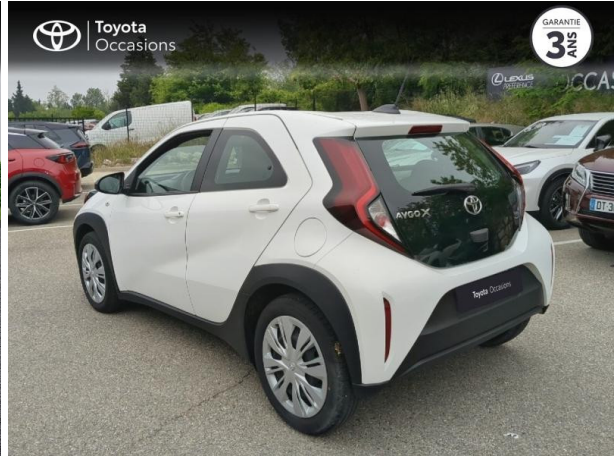

TOYOTA AYGO X 1.0 VVT-I 72CH DYNAMIC MY24 D'OCCASION

Occasion TOYOTA Aygo X

1.0 VVT-i 72ch Dynamic MY24

Toyota Avignon

04 90 13 42 42

Prix :

13 490 €

Un crédit vous engage et doit être remboursé. Vérifiez vos capacités de remboursement avant de vous engager.

Caractéristiques du véhicule

Kilométrage : 19 148 km

Nombre de portes : 5 portes

Puissance réelle : 72 ch

Année : 2024

Énergie : Essence

Puissance fiscale : 4 CV

Boîte de vitesse : Manuelle

Couleur : Blanc

Carrosserie : Berline

Garantie : Label Toyota Occasions 36 mois TFR 36 mois

Équipements de série

4 Haut parleurs, ABS, AFIL, Aide au démarrage en côte, Airbag conducteur, Airbag passager, Airbags latéraux avant, Airbags rideaux, Airbags rideaux AR, Appel d'Urgence Localisé, Arrêt et redémarrage auto. du moteur, Assistance de maintien de trajectoire, Bacs de portes avant, Banquette 50/50, Banquette AR rabattable, Becquet arrière, Blanc Pur, Caméra de recul, Capteur de luminosité, Clim manuelle, Commandes du système audio au volant, Compte tours, Détecteur de sous-gonflage, EBD, Ecran multifonction couleur, Ecran tactile, Enjoliveurs, ESP, Feux de jour à LED, Feux de route automatiques, Filtre à Pollen, Fixations Isofix aux places arrières, Fonction MP3, Interface Media, Kit mains-libres Bluetooth, Lampe de coffre, Limiteur de vitesse, Ordinateur de bord, Phares halogènes, Poignées ton carrosserie, Pommeau de levier de vitesse métal, Pommeau de levier vitesse en cuir, Porte-gobelets arrière, Porte-gobelets avant, Prise 12V, Prise auxiliaire de connexion audio, Prise USB, Radio, Radio numérique DAB, Reconnaissance panneaux de signalisation, Régulateur de vitesse et de distance, Rétroviseurs dégivrants, Rétroviseurs électriques, Services connectés, Siège conducteur réglable en hauteur, Système d'éclairage intelligent, Système de prévention des collisions, Tissu Noir, Verrouillage centralisé à distance, Vitres avant électriques, Volant cuir, Volant multifonction, Volant réglable en hauteur