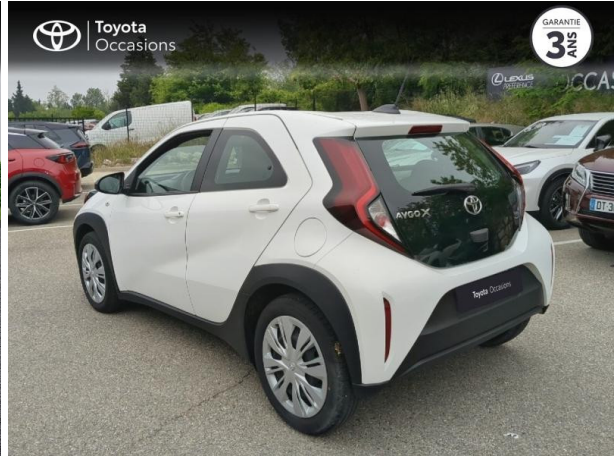

TOYOTA AYGO X 1.0 VVT-I 72CH DYNAMIC MY24 D'OCCASION

Occasion TOYOTA Aygo X

1.0 VVT-i 72ch Dynamic MY24

Toyota Avignon

04 90 13 42 42

Prix :

13 490 €

Un crédit vous engage et doit être remboursé. Vérifiez vos capacités de remboursement avant de vous engager.

Caractéristiques du véhicule

Kilométrage : 20 420 km

Nombre de portes : 5 portes

Puissance réelle : 72 ch

Année : 2024

Énergie : Essence

Puissance fiscale : 4 CV

Boîte de vitesse : Manuelle

Couleur : Blanc

Carrosserie : Berline

Garantie : Label Toyota Occasions 36 mois TFR 36 mois

Équipements de série

4 Haut parleurs, ABS, AFIL, Aide au démarrage en côte, Airbag conducteur, Airbag passager, Airbags latéraux avant, Airbags rideaux, Airbags rideaux AR, Appel d'Urgence Localisé, Arrêt et redémarrage auto. du moteur, Assistance de maintien de trajectoire, Bacs de portes avant, Banquette 50/50, Banquette AR rabattable, Becquet arrière, Blanc Pur, Caméra de recul, Capteur de luminosité, Clim manuelle, Commandes du système audio au volant, Compte tours, Détecteur de sous-gonflage, EBD, Ecran multifonction couleur, Ecran tactile, Enjoliveurs, ESP, Feux de jour à LED, Feux de route automatiques, Filtre à Pollen, Fixations Isofix aux places arrières, Fonction MP3, Interface Media, Kit mains-libres Bluetooth, Lampe de coffre, Limiteur de vitesse, Ordinateur de bord, Phares halogènes, Poignées ton carrosserie, Pommeau de levier de vitesse métal, Pommeau de levier vitesse en cuir, Porte-gobelets arrière, Porte-gobelets avant, Prise 12V, Prise auxiliaire de connexion audio, Prise USB, Radio, Radio numérique DAB, Reconnaissance panneaux de signalisation, Régulateur de vitesse et de distance, Rétroviseurs dégivrants, Rétroviseurs électriques, Services connectés, Siège conducteur réglable en hauteur, Système d'éclairage intelligent, Système de prévention des collisions, Tissu Noir, Verrouillage centralisé à distance, Vitres avant électriques, Volant cuir, Volant multifonction, Volant réglable en hauteur