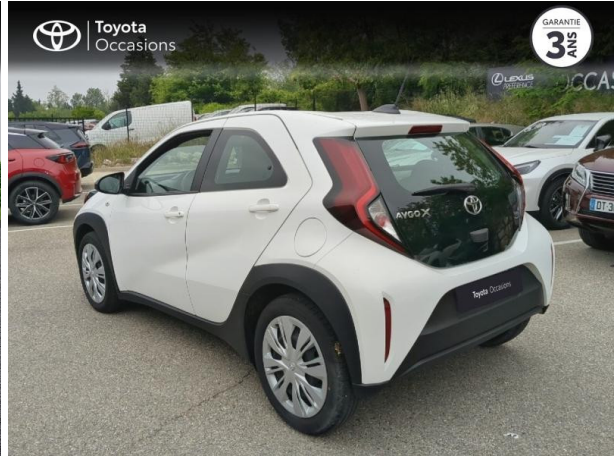

TOYOTA AYGO X 1.0 VVT-I 72CH DYNAMIC MY24 D'OCCASION

Occasion TOYOTA Aygo X

1.0 VVT-i 72ch Dynamic MY24

Toyota Avignon

04 90 13 42 42

Prix :

13 490 €

Un crédit vous engage et doit être remboursé. Vérifiez vos capacités de remboursement avant de vous engager.

Caractéristiques du véhicule

Kilométrage : 20 847 km

Nombre de portes : 5 portes

Puissance réelle : 72 ch

Année : 2024

Énergie : Essence

Puissance fiscale : 4 CV

Boîte de vitesse : Manuelle

Couleur : Blanc

Carrosserie : Berline

Garantie : Label Toyota Occasions 36 mois TFR 36 mois

Équipements de série

4 Haut parleurs, ABS, AFIL, Aide au démarrage en côte, Airbag conducteur, Airbag passager, Airbags latéraux avant, Airbags rideaux, Airbags rideaux AR, Appel d'Urgence Localisé, Arrêt et redémarrage auto. du moteur, Assistance de maintien de trajectoire, Bacs de portes avant, Banquette 50/50, Banquette AR rabattable, Becquet arrière, Blanc Pur, Caméra de recul, Capteur de luminosité, Clim manuelle, Commandes du système audio au volant, Compte tours, Détecteur de sous-gonflage, EBD, Ecran multifonction couleur, Ecran tactile, Enjoliveurs, ESP, Feux de jour à LED, Feux de route automatiques, Filtre à Pollen, Fixations Isofix aux places arrières, Fonction MP3, Interface Media, Kit mains-libres Bluetooth, Lampe de coffre, Limiteur de vitesse, Ordinateur de bord, Phares halogènes, Poignées ton carrosserie, Pommeau de levier de vitesse métal, Pommeau de levier vitesse en cuir, Porte-gobelets arrière, Porte-gobelets avant, Prise 12V, Prise auxiliaire de connexion audio, Prise USB, Radio, Radio numérique DAB, Reconnaissance panneaux de signalisation, Régulateur de vitesse et de distance, Rétroviseurs dégivrants, Rétroviseurs électriques, Services connectés, Siège conducteur réglable en hauteur, Système d'éclairage intelligent, Système de prévention des collisions, Tissu Noir, Verrouillage centralisé à distance, Vitres avant électriques, Volant cuir, Volant multifonction, Volant réglable en hauteur