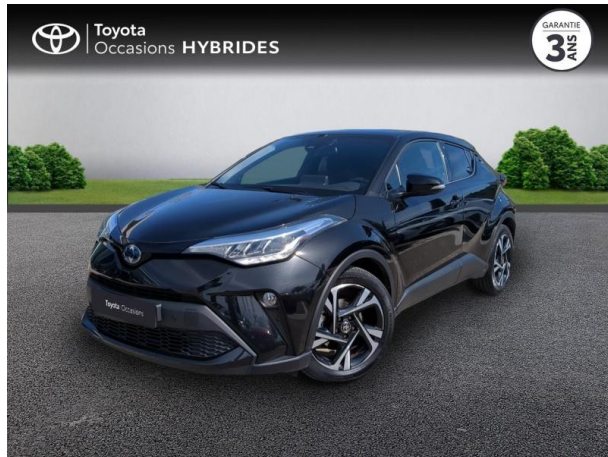

TOYOTA C-HR 1.8 HYBRIDE 122CH DESIGN E-CVT D'OCCASION

Occasion TOYOTA C-HR

1.8 Hybride 122ch Design E-CVT

Toyota Avignon

04 90 13 42 42

Prix :

25 490 €

Un crédit vous engage et doit être remboursé. Vérifiez vos capacités de remboursement avant de vous engager.

Caractéristiques du véhicule

- Kilométrage : 30 940 km
- Puissance réelle : 98 ch
- Énergie : Hybride
- Boîte de vitesse : Automatique
- Carrosserie : Tout Terrain
- Nombre de portes : 5 portes
- Année : 2023
- Puissance fiscale : 5 CV
- Couleur : Noir Intense métallisé
- Garantie : Label Toyota Occasions 36 mois TFR 36 mois