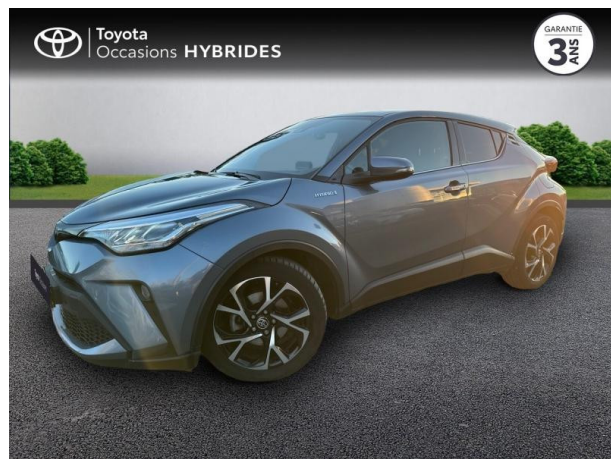

# TOYOTA C-HR 122H EDITION 2WD E-CVT MY22 D'OCCASION

Occasion **TOYOTA C-HR**

122h Edition 2WD E-CVT MY22

Toyota Avignon

04 90 13 42 42

Prix :

23 450 €

Un crédit vous engage et doit être remboursé. Vérifiez vos capacités de remboursement avant de vous engager.

## Caractéristiques du véhicule

- Kilométrage : 45 688 km
- Puissance réelle : 98 ch
- Énergie : Hybride
- Boîte de vitesse : Automatique
- Carrosserie : Tout Terrain
- Nombre de portes : 5 portes
- Année : 2022
- Puissance fiscale : 5 CV
- Couleur : Gris Célestine bi-ton
- Garantie : Label Toyota Occasions 36 mois TFR 36 mois

## Options

- Gris Célestine bi-ton