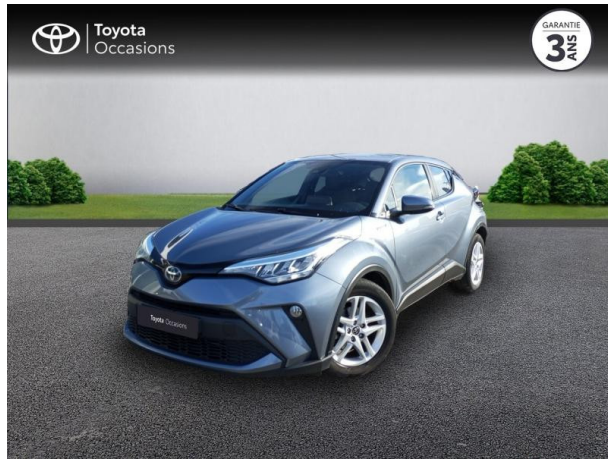

TOYOTA C-HR 122H EDITION 2WD E-CVT MY20 D'OCCASION

Occasion TOYOTA C-HR

122h Edition 2WD E-CVT MY20

Toyota Avignon

04 90 13 42 42

Prix :

20 390 €

Un crédit vous engage et doit être remboursé. Vérifiez vos capacités de remboursement avant de vous engager.

Caractéristiques du véhicule

- Kilométrage : 97 111 km
- Puissance réelle : 98 ch
- Énergie : Hybride
- Boîte de vitesse : Automatique
- Carrosserie : Tout Terrain
- Nombre de portes : 5 portes
- Année : 2022
- Puissance fiscale : 5 CV
- Couleur : Gris Célestine
- Garantie : Label Toyota Occasions 36 mois TFR 36 mois