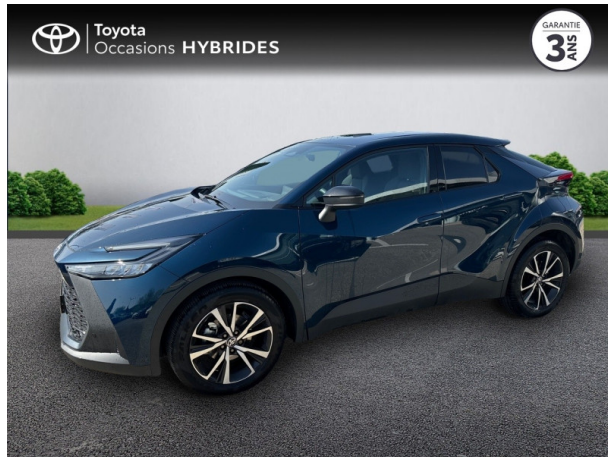

# TOYOTA C-HR 2.0 200CH DESIGN D'OCCASION

Occasion **TOYOTA C-HR**

2.0 200ch Design

---

Toyota Avignon

04 90 13 42 42

---

Prix :

# Caractéristiques du véhicule

- Kilométrage : 7 000 km
- Puissance réelle : 152 ch
- Énergie : Hybride
- Boîte de vitesse : Automatique
- Carrosserie : Tout Terrain
- Nombre de portes : 5 portes
- Année : 2024
- Puissance fiscale : 8 CV
- Couleur : Bleu Persan métallisé
- Garantie : 36 mois TOP Hybrides 36 mois