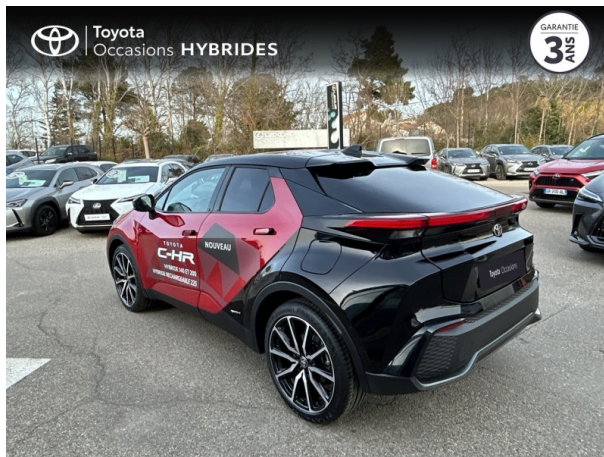

TOYOTA C-HR 2.0 200CH GR SPORT PREMIERE AWD-I D'OCCASION

Occasion **TOYOTA C-HR**

2.0 200ch GR Sport Premiere AWD-i

Toyota Avignon

04 90 13 42 42

Prix :

44 490 €

Un crédit vous engage et doit être remboursé. Vérifiez vos capacités de remboursement avant de vous engager.

Caractéristiques du véhicule

□ Kilométrage : 7 000 km

□ Puissance réelle : 152 ch

□ Énergie : Hybride

□ Boîte de vitesse : Automatique

□ Carrosserie : Tout Terrain

□ Nombre de portes : 5 portes

□ Année : 2024