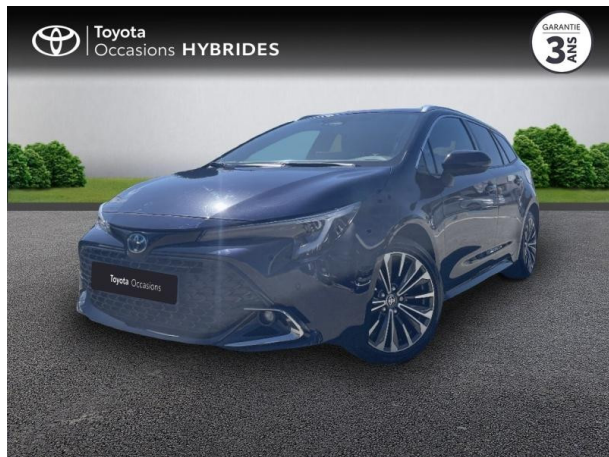

# TOYOTA COROLLA TOURING SPT 1.8 140CH DESIGN MY24 D'OCCASION

**Occasion** TOYOTA Corolla Touring Spt

1.8 140ch Design MY24

Toyota Avignon

04 90 13 42 42

Prix :

28 990 €

Un crédit vous engage et doit être remboursé. Vérifiez vos capacités de remboursement avant de vous engager.

# Caractéristiques du véhicule

Kilométrage : 4 949 km

Puissance réelle : 98 ch

Énergie : Hybride

Boîte de vitesse : Automatique

Carrosserie : Break

Nombre de portes : 5 portes

Année : 2025

Puissance fiscale : 5 CV

Couleur : Bleu de Prusse métallisé

Garantie : Label Toyota Occasions 36 mois TFR 36 mois