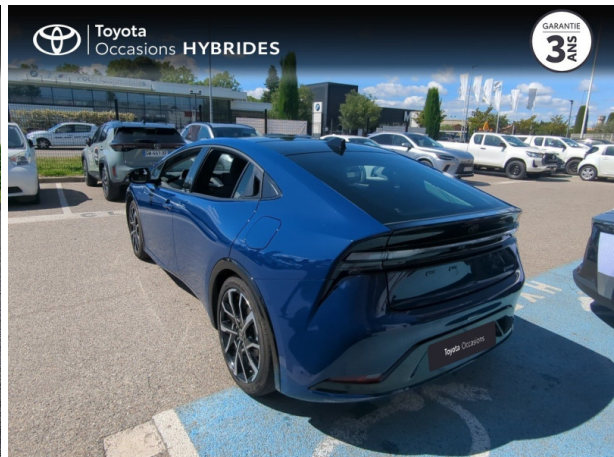

TOYOTA PRIUS RECHARGEABLE 2.0 HYBRIDE RECHARGEABLE 223CH DESIGN D'OCCASION

Occasion

TOYOTA Prius Rechargeable

2.0 Hybride Rechargeable 223ch Design

Toyota Avignon

04 90 13 42 42

Prix :

39 300 €

Un crédit vous engage et doit être remboursé. Vérifiez vos capacités de remboursement avant de vous engager.

Caractéristiques du véhicule

- Kilométrage : 7 000 km
- Puissance réelle : 152 ch
- Énergie : Hybride
- Boîte de vitesse : Automatique
- Carrosserie : Berline
- Nombre de portes : 5 portes
- Année : 2024
- Puissance fiscale : 8 CV
- Couleur : Bleu
- Garantie : Label Toyota Occasions 36 mois TFR 36 mois