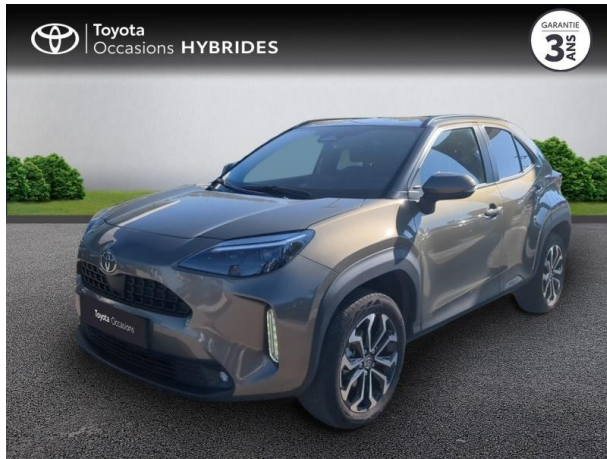

# TOYOTA YARIS CROSS 116H DESIGN MC24 D'OCCASION

**Occasion** TOYOTA Yaris Cross

116h Design MC24

Toyota Avignon

04 90 13 42 42

Prix :

24 490 €

Un crédit vous engage et doit être remboursé. Vérifiez vos capacités de remboursement avant de vous engager.

# Caractéristiques du véhicule

Kilométrage : 22 521 km

Nombre de portes : 5 portes

Puissance réelle : 92 ch

Année : 2025

Énergie : Hybride

Puissance fiscale : 5 CV

Boîte de vitesse : Automatique

Couleur : Bronze Impérial (M)

Carrosserie : Tout Terrain

Garantie : Label Toyota Occasions 36 mois TFR 36 mois