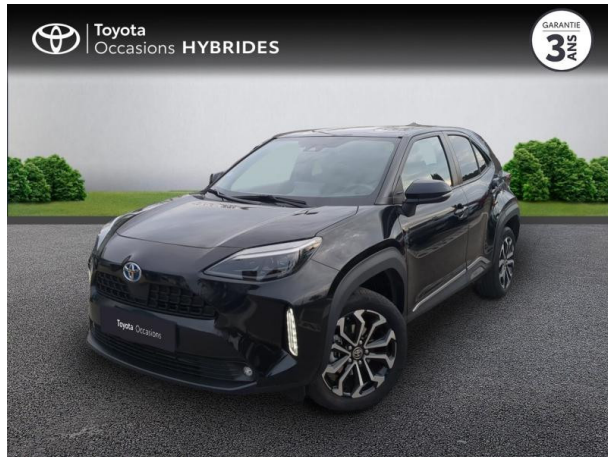

TOYOTA YARIS CROSS 116H DESIGN MY22 D'OCCASION

Occasion TOYOTA Yaris Cross

116h Design MY22

Toyota Avignon

04 90 13 42 42

Prix :

23 990 €

Un crédit vous engage et doit être remboursé. Vérifiez vos capacités de remboursement avant de vous engager.

Caractéristiques du véhicule

- Kilométrage : 26 617 km
- Puissance réelle : 116 ch
- Énergie : Hybride
- Boîte de vitesse : Automatique
- Carrosserie : Tout Terrain
- Nombre de portes : 5 portes
- Année : 2022
- Puissance fiscale : 5 CV
- Couleur : Noir Intense (M)
- Garantie : Label Toyota Occasions 36 mois TFR 36 mois