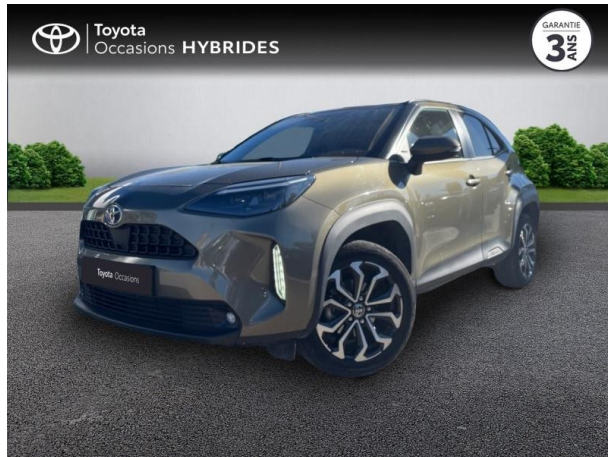

# TOYOTA YARIS CROSS 116H DESIGN MY22 D'OCCASION

**Occasion** TOYOTA Yaris Cross

116h Design MY22

Toyota Avignon

04 90 13 42 42

Prix :

21 690 €

Un crédit vous engage et doit être remboursé. Vérifiez vos capacités de remboursement avant de vous engager.

# Caractéristiques du véhicule

Kilométrage : 40 484 km

Nombre de portes : 5 portes

Puissance réelle : 116 ch

Année : 2022

Énergie : Hybride

Puissance fiscale : 5 CV

Boîte de vitesse : Automatique

Couleur : Bronze Impérial (M)

Carrosserie : Tout Terrain

Garantie : Label Toyota Occasions 36 mois TFR 36 mois