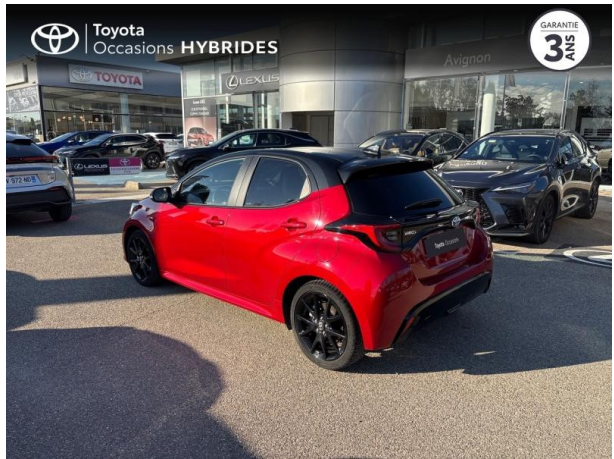

TOYOTA YARIS 116H COLLECTION 5P MC24 D'OCCASION

Occasion **TOYOTA Yaris**

116h Collection 5p MC24

Toyota Avignon

04 90 13 42 42

Prix :

21 590 €

Un crédit vous engage et doit être remboursé. Vérifiez vos capacités de remboursement avant de vous engager.

Caractéristiques du véhicule

- Kilométrage : 40 484 km
- Puissance réelle : 92 ch
- Énergie : Hybride
- Boîte de vitesse : Automatique
- Carrosserie : Berline
- Nombre de portes : 5 portes
- Année : 2022
- Puissance fiscale : 5 CV
- Couleur : Bi-ton Rouge Intense / Toit noir
- Garantie : Label Toyota Occasions 36 mois TFR 36 mois