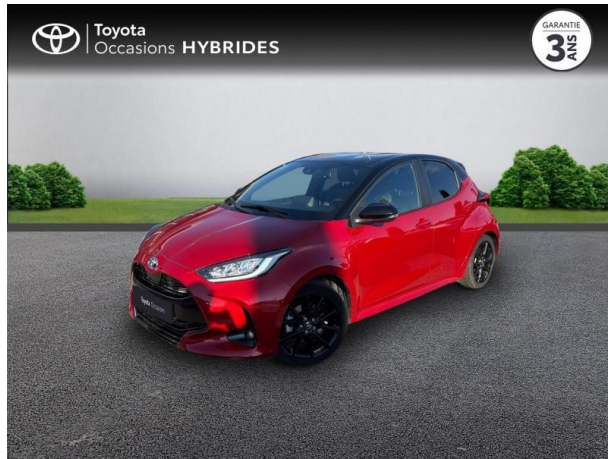

TOYOTA YARIS 116H COLLECTION 5P MC24 D'OCCASION

Occasion **TOYOTA Yaris**

116h Collection 5p MC24

Toyota Avignon

04 90 13 42 42

Prix :

21 590 €

Un crédit vous engage et doit être remboursé. Vérifiez vos capacités de remboursement avant de vous engager.

Caractéristiques du véhicule

- Kilométrage : 40 484 km
- Puissance réelle : 92 ch
- Énergie : Hybride
- Boîte de vitesse : Automatique
- Carrosserie : Berline
- Nombre de portes : 5 portes
- Année : 2022
- Puissance fiscale : 5 CV
- Couleur : Bi-ton Rouge Intense / Toit noir
- Garantie : Label Toyota Occasions 36 mois TFR 36 mois