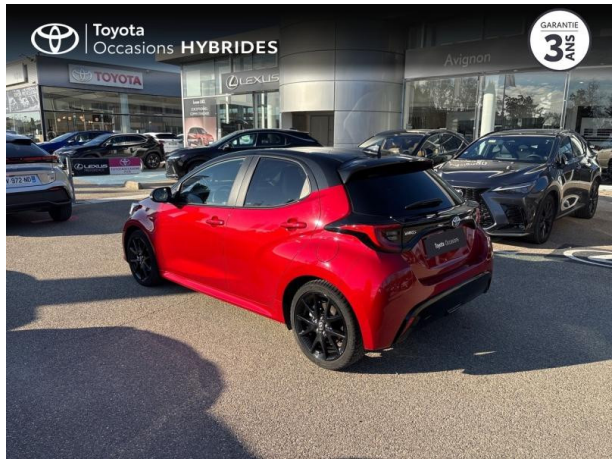

TOYOTA YARIS 116H COLLECTION 5P MC24 D'OCCASION

Occasion **TOYOTA Yaris**

116h Collection 5p MC24

Toyota Avignon

04 90 13 42 42

Prix :

21 590 €

Un crédit vous engage et doit être remboursé. Vérifiez vos capacités de remboursement avant de vous engager.

Caractéristiques du véhicule

- Kilométrage : 40 484 km
- Puissance réelle : 92 ch
- Énergie : Hybride
- Boîte de vitesse : Automatique
- Carrosserie : Berline
- Nombre de portes : 5 portes
- Année : 2022
- Puissance fiscale : 5 CV
- Couleur : Bi-ton Rouge Intense / Toit noir
- Garantie : Label Toyota Occasions 36 mois TFR 36 mois