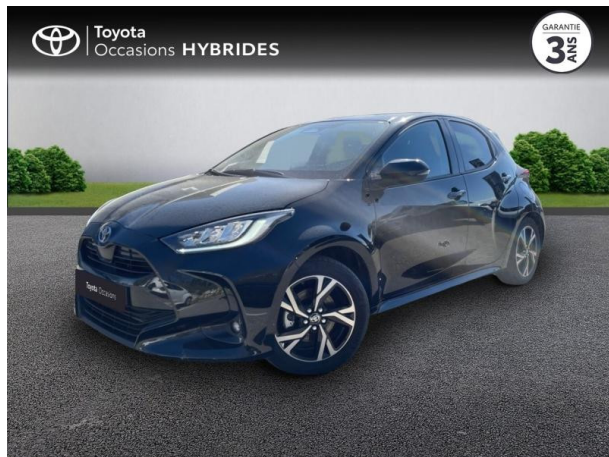

TOYOTA YARIS 116H DESIGN 5P MC24 D'OCCASION

Occasion TOYOTA Yaris

116h Design 5p MC24

Toyota Avignon

04 90 13 42 42

Prix :

21 990 €

Un crédit vous engage et doit être remboursé. Vérifiez vos capacités de remboursement avant de vous engager.

Caractéristiques du véhicule

Kilométrage : 19 833 km

Nombre de portes : 5 portes

Puissance réelle : 92 ch

Année : 2025

Énergie : Hybride

Puissance fiscale : 5 CV

Boîte de vitesse : Automatique