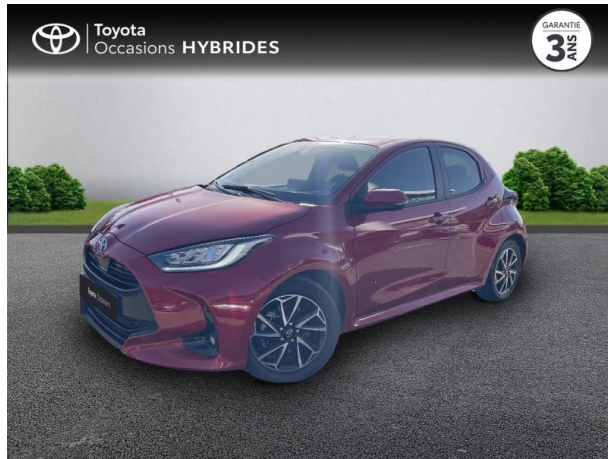

TOYOTA YARIS 116H DESIGN 5P MY21 D'OCCASION

Occasion **TOYOTA Yaris**

116h Design 5p MY21

Toyota Avignon

04 90 13 42 42

Prix :

19 690 €

Un crédit vous engage et doit être remboursé. Vérifiez vos capacités de remboursement avant de vous engager.

Caractéristiques du véhicule

- Kilométrage : 13 586 km
- Puissance réelle : 92 ch
- Énergie : Hybride
- Boîte de vitesse : Automatique
- Carrosserie : Berline
- Nombre de portes : 5 portes
- Année : 2022
- Puissance fiscale : 5 CV
- Couleur : Rouge Intense (N)
- Garantie : Label Toyota Occasions 36 mois TFR 36 mois