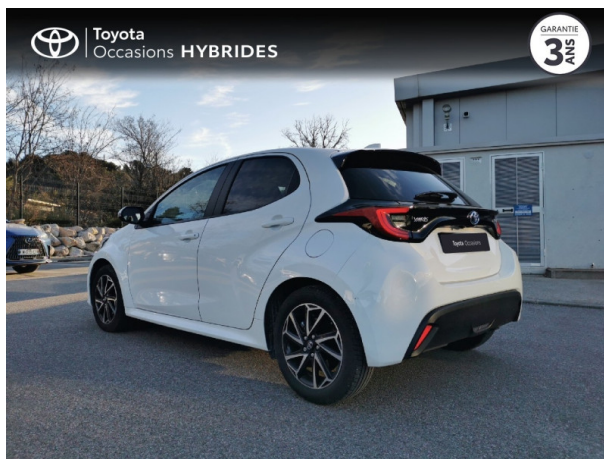

TOYOTA YARIS 116H DESIGN 5P MY22 D'OCCASION

Occasion TOYOTA Yaris

116h Design 5p MY22

Toyota Avignon

04 90 13 42 42

Prix :

20 990 €

Un crédit vous engage et doit être remboursé. Vérifiez vos capacités de remboursement avant de vous engager.

Caractéristiques du véhicule

- Kilométrage : 10 350 km
- Puissance réelle : 92 ch
- Énergie : Hybride
- Boîte de vitesse : Automatique
- Carrosserie : Berline
- Nombre de portes : 5 portes
- Année : 2023
- Puissance fiscale : 5 CV
- Couleur : Blanc
- Garantie : Label Toyota Occasions 36 mois TFR 36 mois