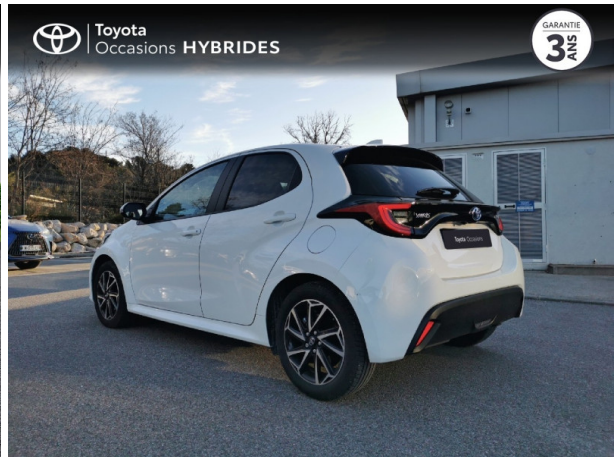

# TOYOTA YARIS 116H DESIGN 5P MY22 D'OCCASION

**Occasion** TOYOTA Yaris

116h Design 5p MY22

---

Toyota Avignon

04 90 13 42 42

---

Prix :

# Caractéristiques du véhicule

- Kilométrage : 19 616 km
- Puissance réelle : 92 ch
- Énergie : Hybride
- Boîte de vitesse : Automatique
- Carrosserie : Berline
- Nombre de portes : 5 portes
- Année : 2022
- Puissance fiscale : 5 CV
- Couleur : Blanc
- Garantie : Label Toyota Occasions 36 mois TFR 36 mois