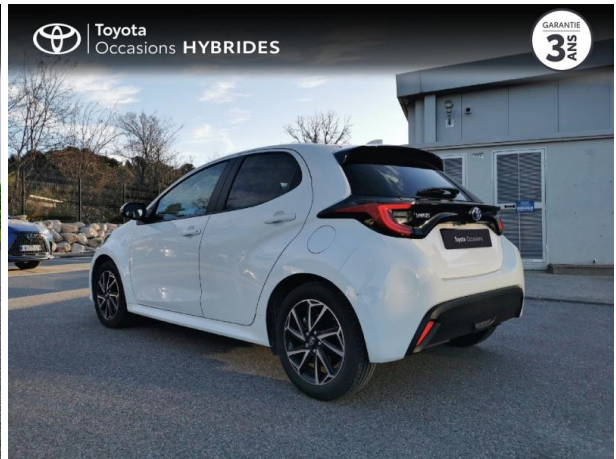

# TOYOTA YARIS 116H DESIGN 5P MY22 D'OCCASION

Occasion **TOYOTA Yaris**

116h Design 5p MY22

Toyota Avignon

04 90 13 42 42

Prix :

19 690 €

Un crédit vous engage et doit être remboursé. Vérifiez vos capacités de remboursement avant de vous engager.

# Caractéristiques du véhicule

- Kilométrage : 18 932 km
- Puissance réelle : 92 ch
- Énergie : Hybride
- Boîte de vitesse : Automatique
- Carrosserie : Berline
- Nombre de portes : 5 portes
- Année : 2022
- Puissance fiscale : 5 CV
- Couleur : Blanc
- Garantie : Label Toyota Occasions 36 mois TFR 36 mois