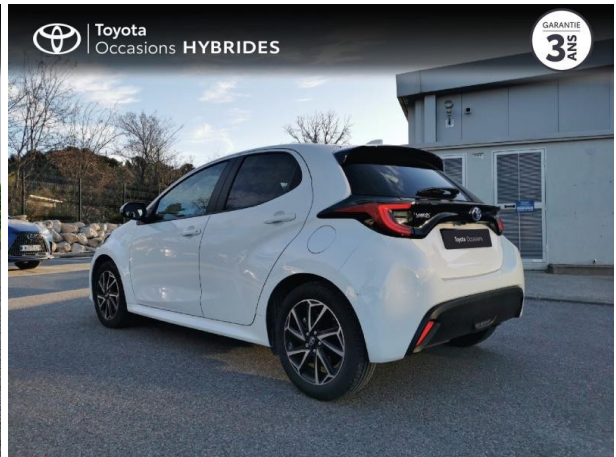

TOYOTA YARIS 116H DESIGN 5P MY22 D'OCCASION

Occasion **TOYOTA Yaris**

116h Design 5p MY22

Toyota Avignon

04 90 13 42 42

Prix :

18 590 €

Un crédit vous engage et doit être remboursé. Vérifiez vos capacités de remboursement avant de vous engager.

Caractéristiques du véhicule

- Kilométrage : 49 158 km
- Puissance réelle : 92 ch
- Énergie : Hybride
- Boîte de vitesse : Automatique
- Carrosserie : Berline
- Nombre de portes : 5 portes
- Année : 2022
- Puissance fiscale : 5 CV
- Couleur : Blanc Pur
- Garantie : Label Toyota Occasions 36 mois TFR 36 mois