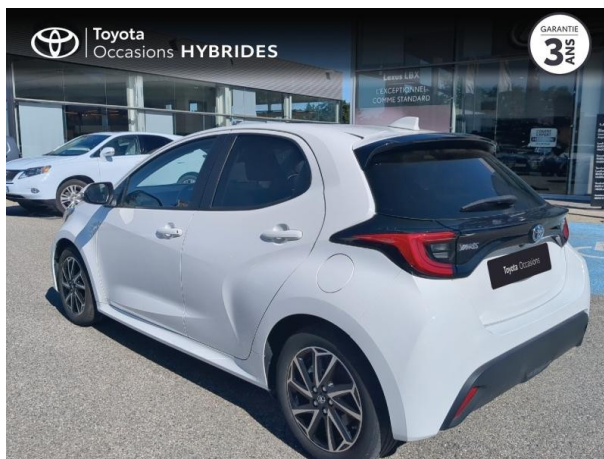

# TOYOTA YARIS 116H DESIGN 5P MY22 D'OCCASION

Occasion **TOYOTA Yaris**

116h Design 5p MY22

Toyota Avignon

04 90 13 42 42

Prix :

18 490 €

Un crédit vous engage et doit être remboursé. Vérifiez vos capacités de remboursement avant de vous engager.

# Caractéristiques du véhicule

Kilométrage : 60 244 km

Nombre de portes : 5 portes

Puissance réelle : 92 ch

Année : 2023

Énergie : Hybride

Puissance fiscale : 5 CV

Boîte de vitesse : Automatique

Couleur : Blanc

Carrosserie : Berline

Garantie : garantie constructeur 3 ans ou 100 000 kms jusqu'a NC