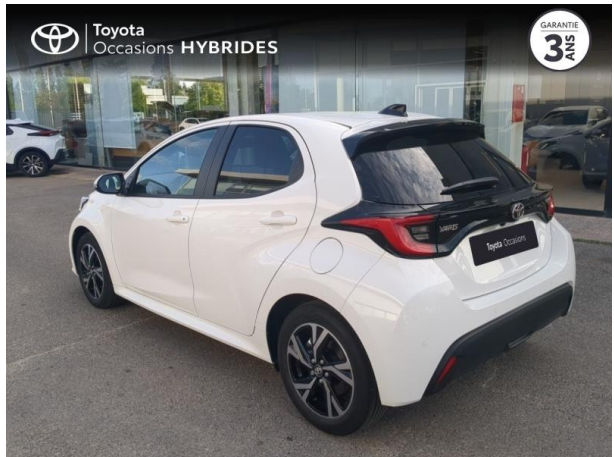

# TOYOTA YARIS 116H DESIGN 5P MY25 D'OCCASION

Occasion **TOYOTA Yaris**

116h Design 5p MY25

Toyota Avignon

04 90 13 42 42

Prix :

22 490 €

Un crédit vous engage et doit être remboursé. Vérifiez vos capacités de remboursement avant de vous engager.

# Caractéristiques du véhicule

Kilométrage : 3 955 km

Nombre de portes : 5 portes

Puissance réelle : 92 ch

Année : 2025

Énergie : Hybride

Puissance fiscale : 5 CV

Boîte de vitesse : Automatique

Couleur : Blanc

Carrosserie : Berline

Garantie : Label Toyota Occasions 36 mois TFR 36 mois