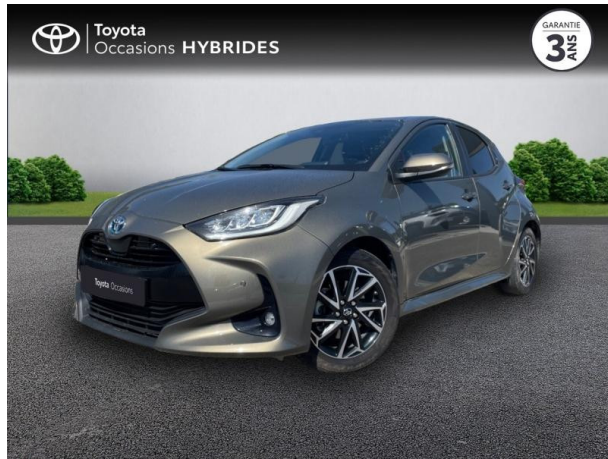

TOYOTA YARIS 116H DESIGN PACK 5P MY22 D'OCCASION

Occasion **TOYOTA Yaris**

116h Design Pack 5p MY22

Toyota Avignon

04 90 13 42 42

Prix :

18 290 €

Un crédit vous engage et doit être remboursé. Vérifiez vos capacités de remboursement avant de vous engager.

Caractéristiques du véhicule

Kilométrage : 47 528 km

Nombre de portes : 5 portes

Puissance réelle : 92 ch

Année : 2023

Énergie : Hybride

Puissance fiscale : 5 CV

Boîte de vitesse : Automatique