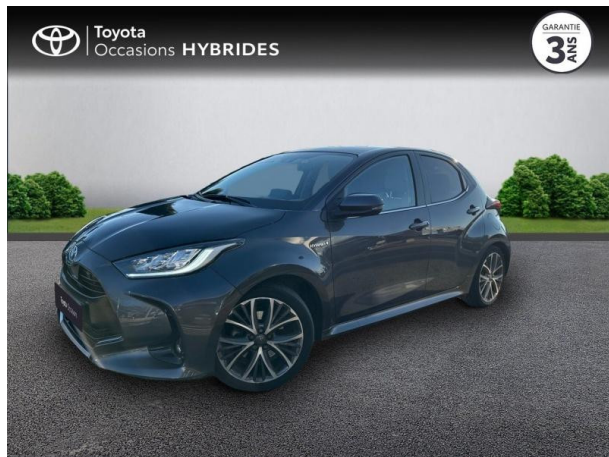

TOYOTA YARIS 116H ICONIC 5P D'OCCASION

Occasion **TOYOTA Yaris**

116h Iconic 5p

Toyota Avignon

04 90 13 42 42

Prix :

19 290 €

Un crédit vous engage et doit être remboursé. Vérifiez vos capacités de remboursement avant de vous engager.

Caractéristiques du véhicule

- Kilométrage : 37 842 km
- Puissance réelle : 92 ch
- Énergie : Hybride
- Boîte de vitesse : Automatique
- Carrosserie : Berline
- Nombre de portes : 5 portes
- Année : 2020
- Puissance fiscale : 5 CV
- Couleur : Gris Atlas (M)
- Garantie : Label Toyota Occasions 36 mois TFR 36 mois